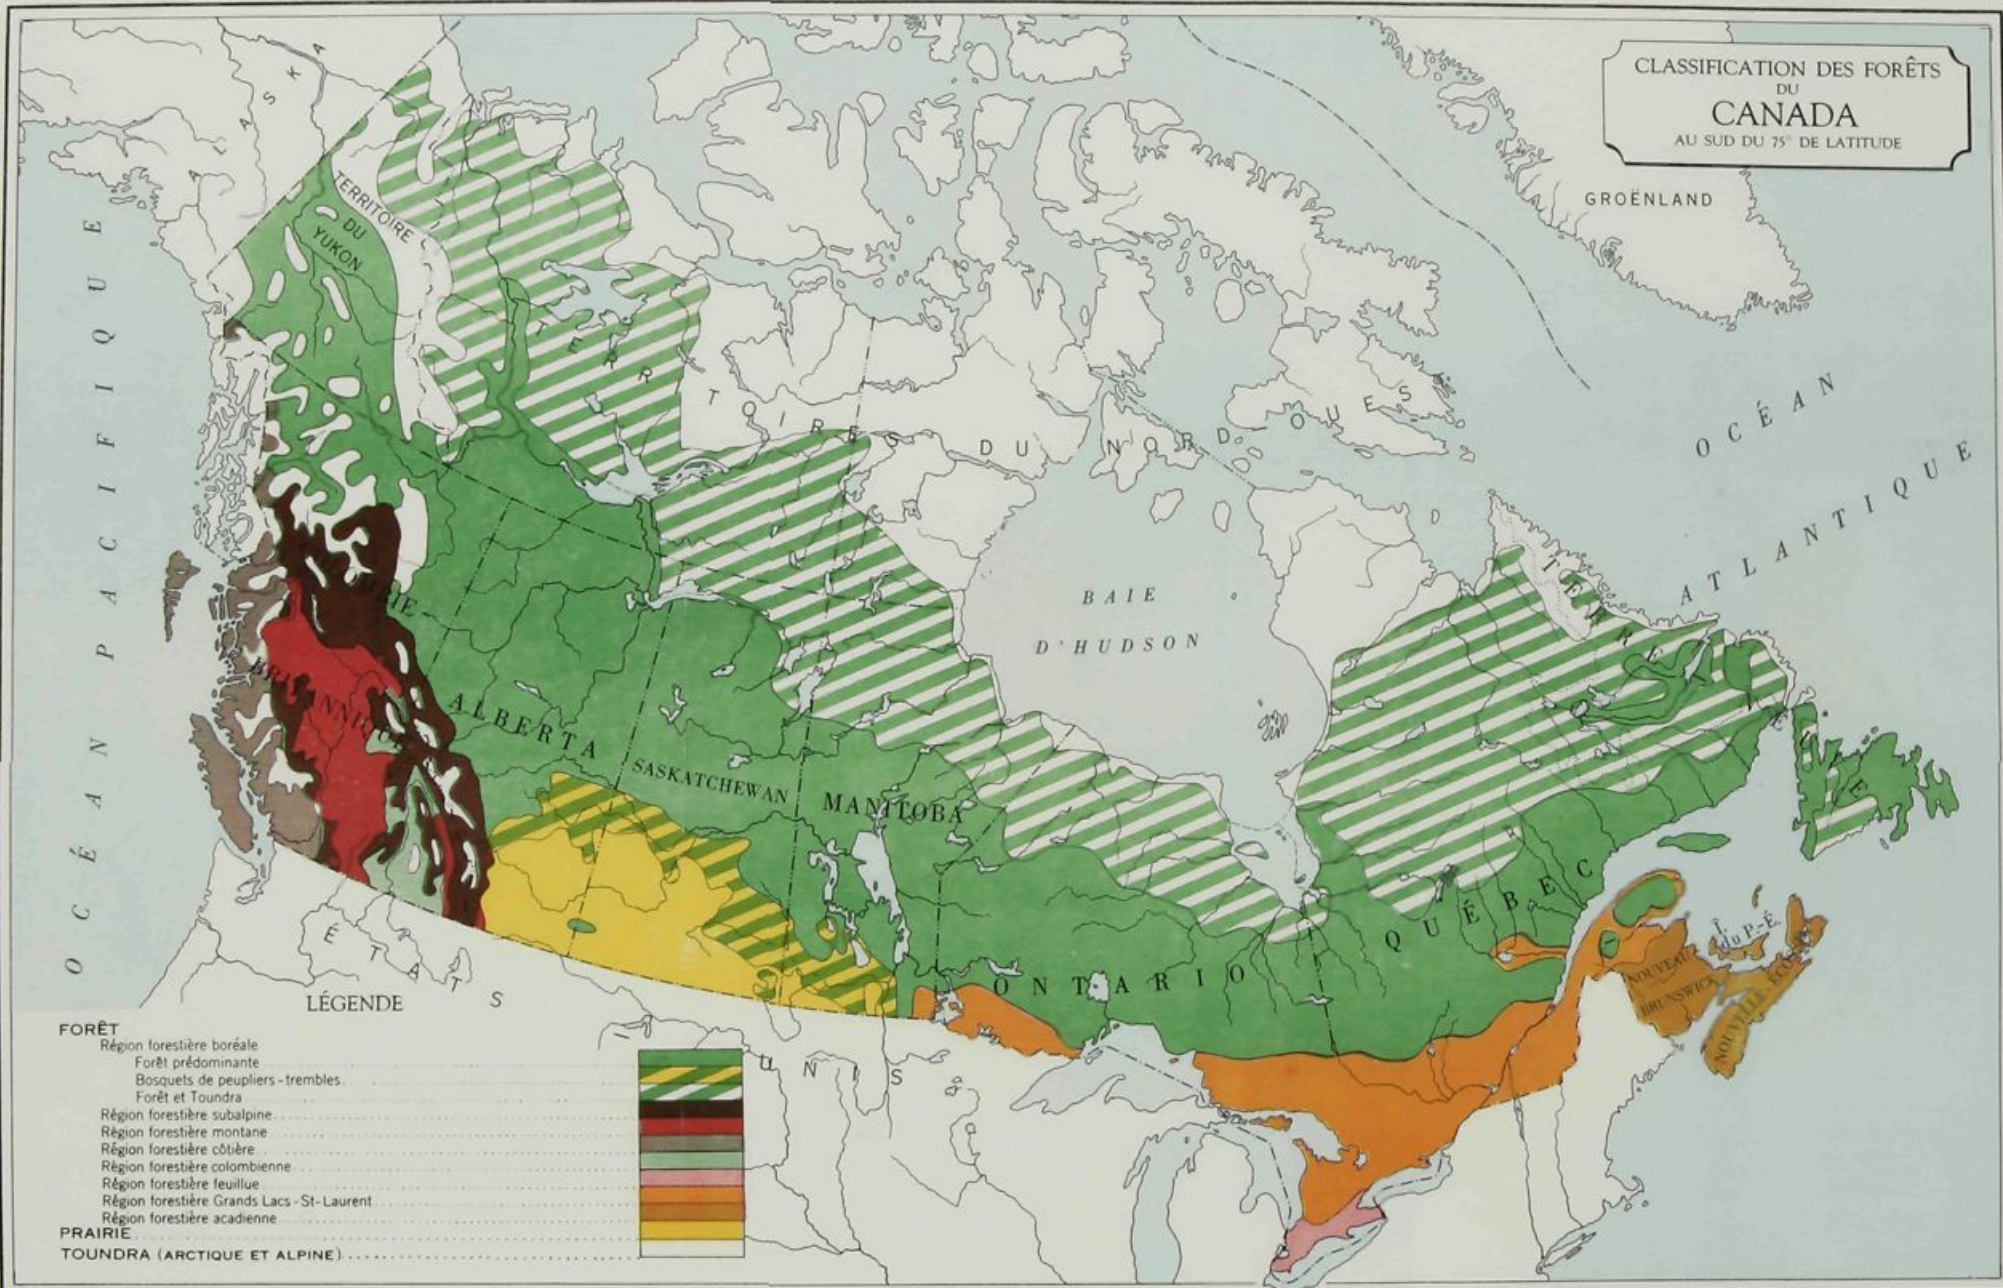

CLASSIFICATION DES FORÊTS
DU
CANADA
AU SUD DU 75° DE LATITUDE

LÉGENDE

- FORÊT**
- Région forestière boréale
 - Forêt prédominante
 - Bosquets de peupliers-trembles
 - Forêt et Toundra
 - Région forestière subalpine
 - Région forestière montane
 - Région forestière côtière
 - Région forestière colombienne
 - Région forestière feuillue
 - Région forestière Grands Lacs - St-Laurent
 - Région forestière acadienne
- PRAIRIE**
- TOUNDRA (ARCTIQUE ET ALPINE)**